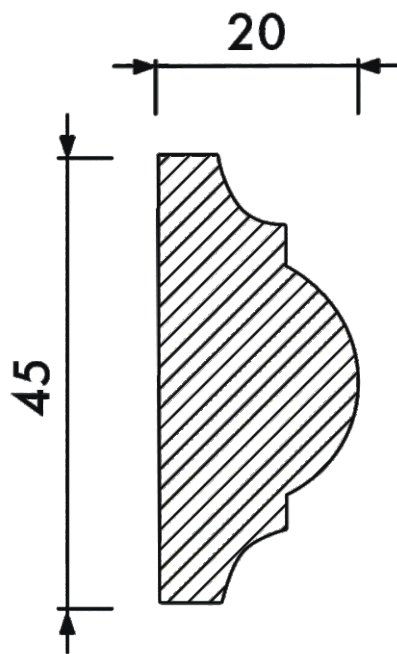

Молдинг гладкий МГ-056

Высота	45 мм
Ширина	20 мм
Длина	1 м
Материал	Гипс